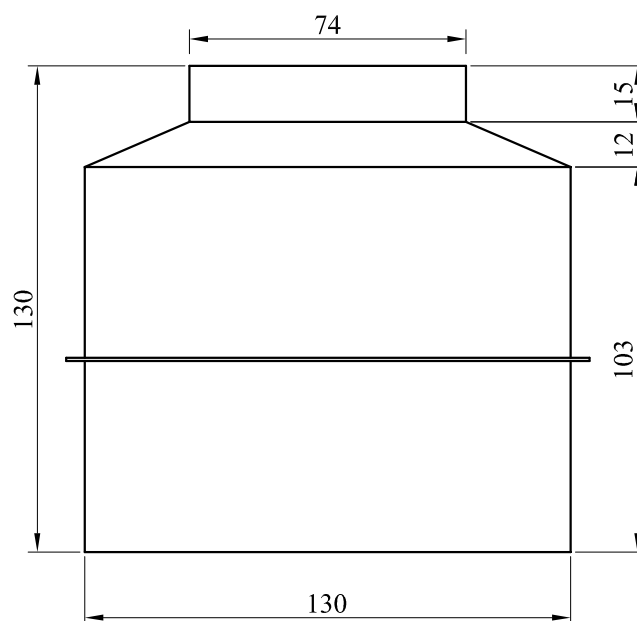

## Vrchní pohled:

## Boční pohled:

**standardní jímka: 130cm x 120cm x 130cm (výška)**

**zvětšená jímka: 150cm x 150cm x 130cm (výška)**

Schéma - technologická jímka

balarepo