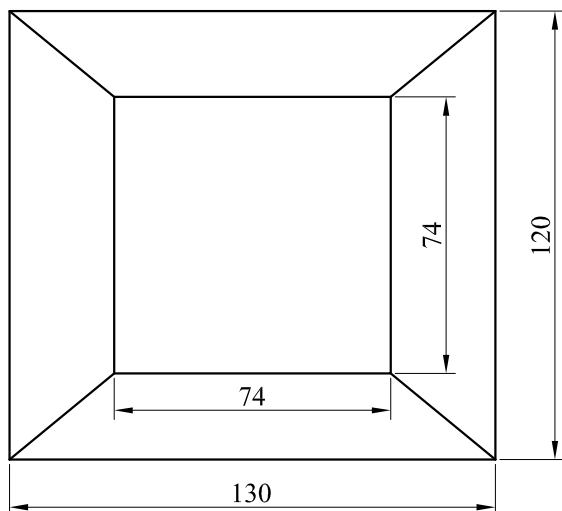

## Vrchní pohled:

## Boční pohled:

**standardní jímka: 130cm x 120cm x 130cm (výška)**

**zvětšená jímka: 150cm x 150cm x 130cm (výška)**

Schéma - technologická jímka

balarepo