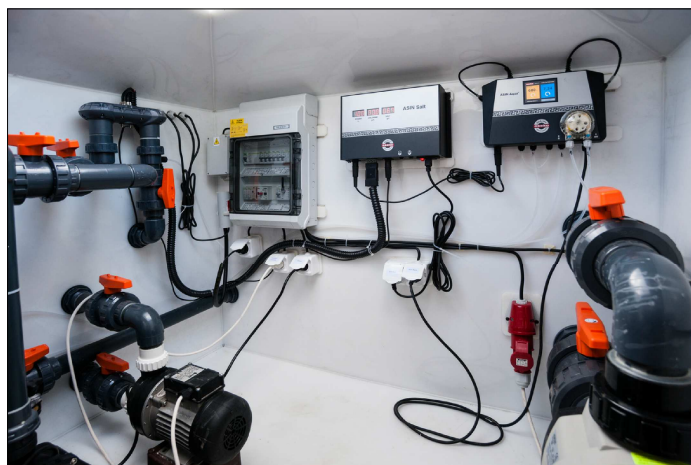

## Boční pohled:

**standardní jímka: 130cm x 120cm x 130cm (výška)**

**zvětšená jímka: 150cm x 150cm x 130cm (výška)**

Schéma - technologická jímka

balarepo