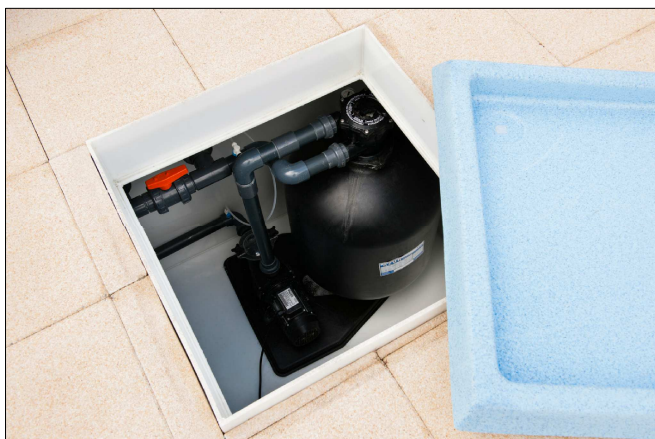

## Boční pohled:

**standardní jímka: 130cm x 120cm x 130cm (výška)**

**zvětšená jímka: 150cm x 150cm x 130cm (výška)**

Schéma - technologická jímka

balarepo